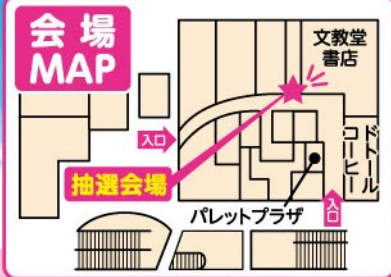

# Anniversary 抽選会

**【開催時間】11:30~18:30**  
**【開催場所】イーストウイング ショッピングプラザ1F**  
**文教堂書店横エントランス特設会場**

期間中、文京グリーンコート館内の各ショップと東急スポーツオアシス(屋台DELI・2Fカフェテリア・2Fカフェレスカ・2F未来ダイニングは除く)で税込3,000円以上お買い上げのレシートで1回抽選できます。1度のお並びで最大20回までとなります。20回以上の方は再度お並びとなります。抽選会の期間中のレシートであれば、日付の違う複数枚の組み合わせでも抽選できます。  
 ※景品が無くなり次第 抽選会は終了となります。