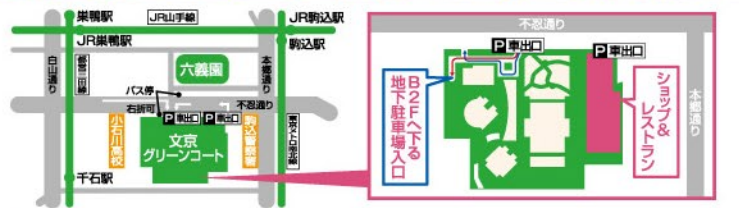

ムーミンの世界と一緒にぼうけんしてみよう!

ムーミン谷へのながいたび

**Friday賞** **50本**

2025年 3月9日(日) まで使えます

2/14(金) だけのチャンス!

お買物&お食事券 **1,000円分**

**P 大型駐車場完備 駐車場割引サービス**

- 【トラットリア・イタリア】イタリアングルメ&ワインの店
  - 【海外天】広東料理(飲茶)
  - 【牛勢】焼肉
- 3,000円以上ご飲食で30分  
 5,000円以上ご飲食で1時間  
 10,000円以上ご飲食で1.5時間  
 14,000円以上ご飲食で2時間

- 最寄り駅から
- JR山手線:「巣鴨」駅より徒歩12分
- 「駒込」駅より徒歩10分
- 都営地下鉄三田線:「千石」駅より徒歩3分
- 東京メトロ南北線:「駒込」駅より徒歩10分
- 都営バス:「文京グリーンコート前」下車

- 車のアクセス  
首都高5号池袋線護国寺ランプを降りて、不忍通りを田端方面に約2.4km、国道17号線(白山通り)を横切った右手に位置。
- 大型駐車場完備  
駐車場割引サービスを実施しているお店がありますのでご利用の際は各店にお問い合わせください。